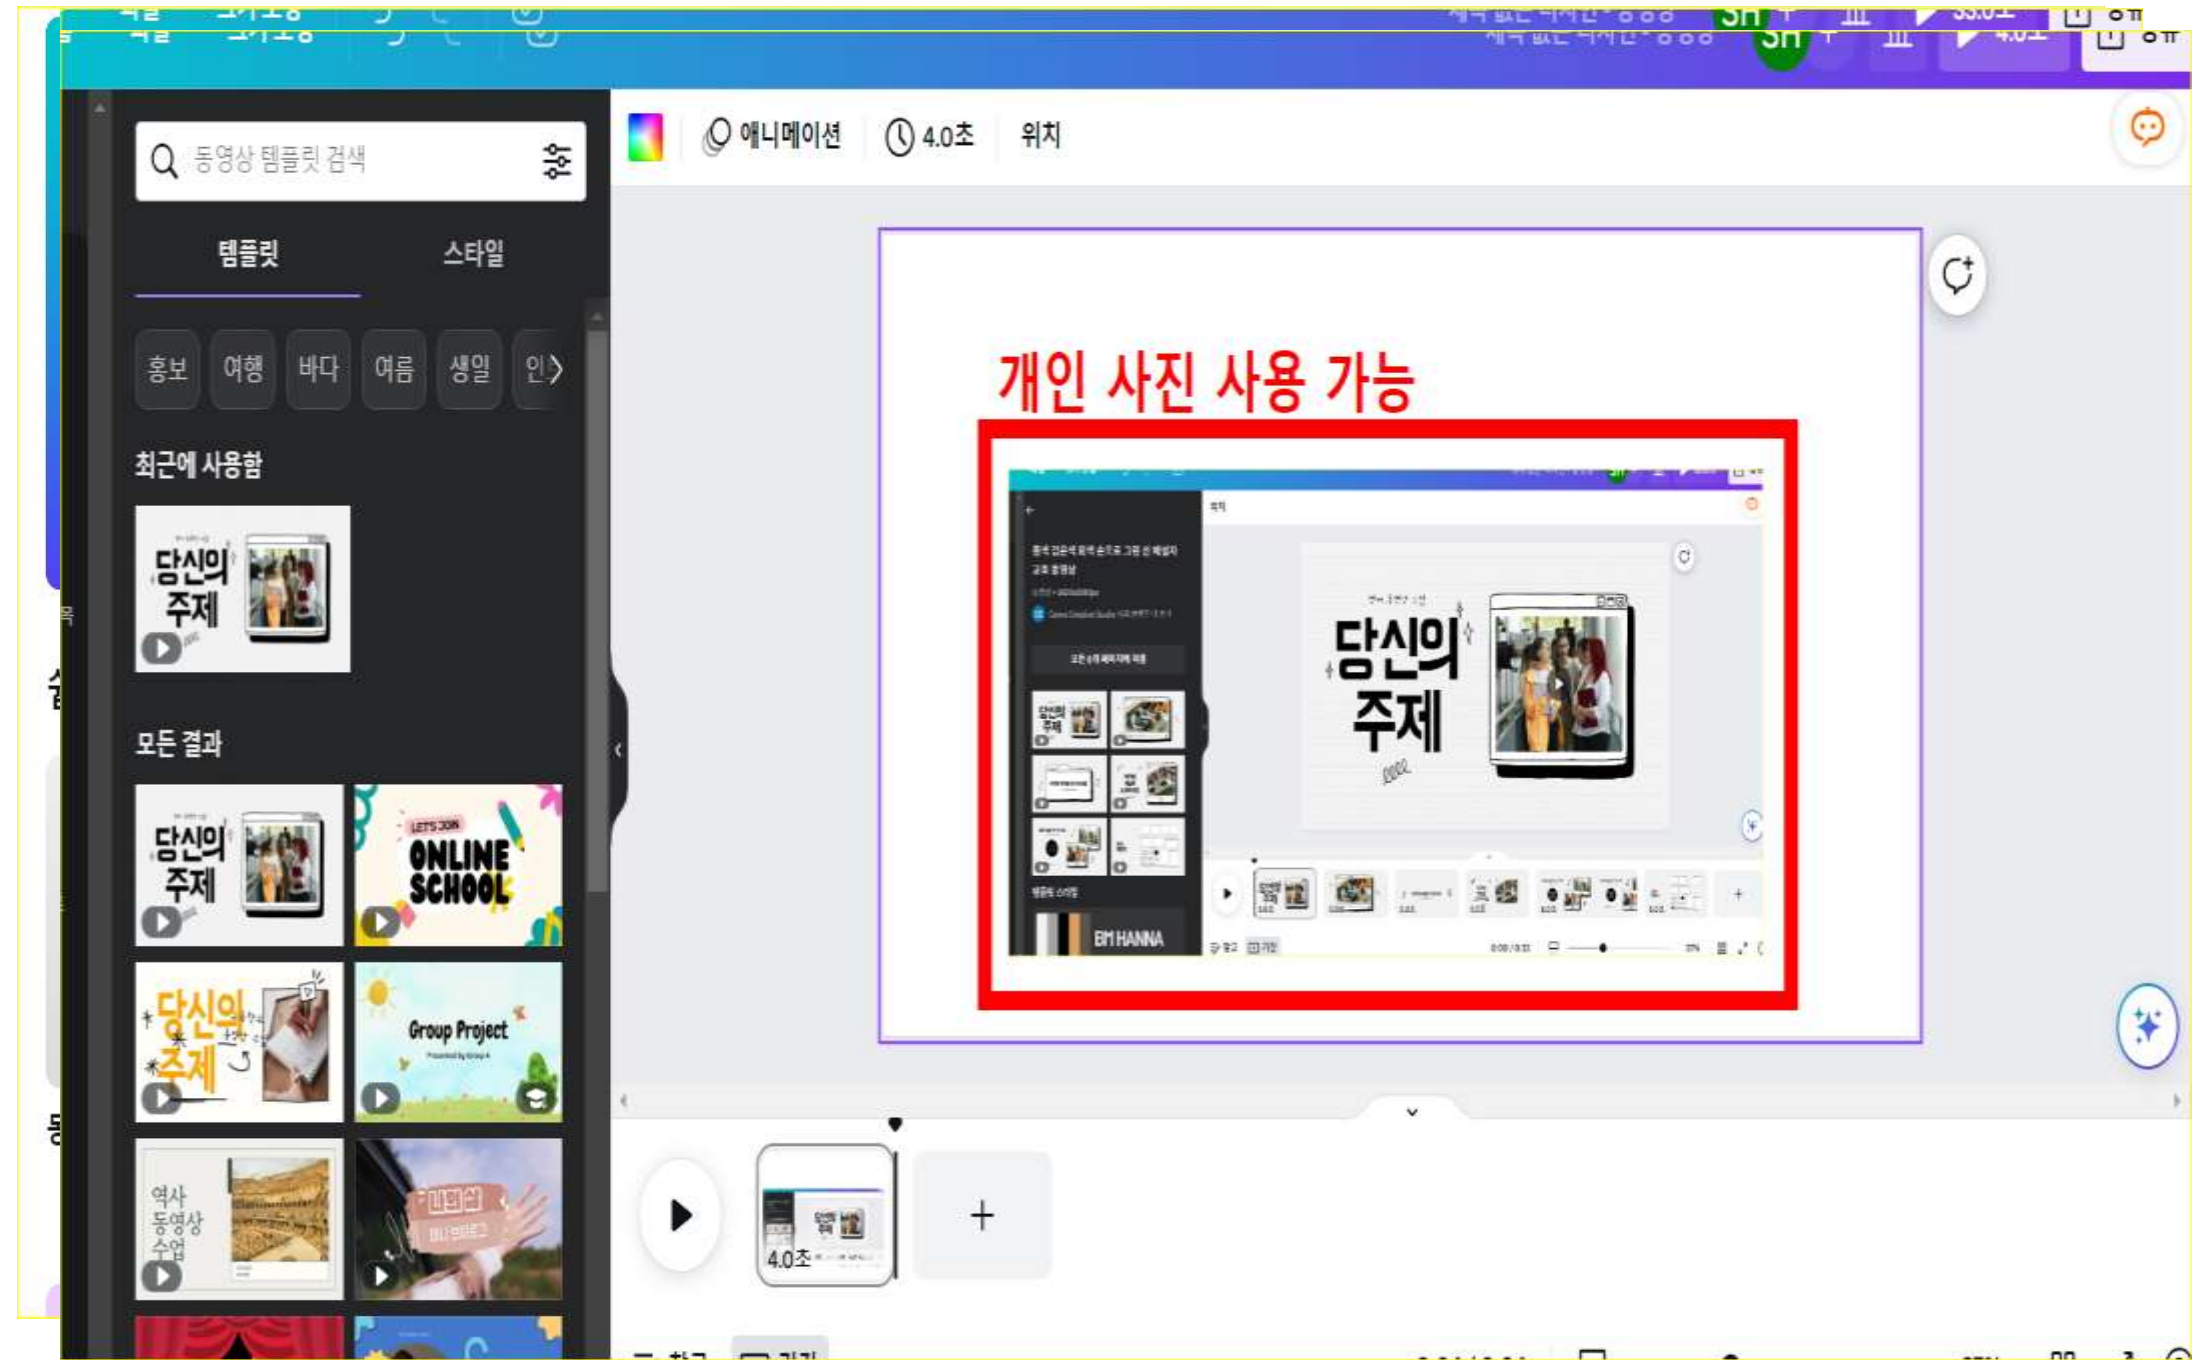

학교명 입력

학교 주소

계속

해당 영역 기재

건너뛰기

CANVA 소개 및 가입 방법안내

- 4) 가입 메일로 전송된 6자리
숫자 코드를 입력하면 바로
사용 가능
- 5) IOS, Android 버전도
있어 스마트폰, 태블릿
PC에서도 이용 가능

일반적인 기능 소개: 프리젠테이션

CANVA 초기 화면에서
프리젠테이션 클릭 -> 사용
목적에 따라 해당 하위 메뉴
클릭

일반적인 기능 소개: 프리젠테이션

프리젠테이션 메뉴에서 사용 목적에 따라 템플릿 선택 후 작업

도입
전개
정리

일반적인 기능 소개: 동영상

1) 동영상 메뉴에서 사용 목적에 따라 템플릿 선택 후 작업

2) 기존 템플릿 외에 개인 사진 사용 가능

02