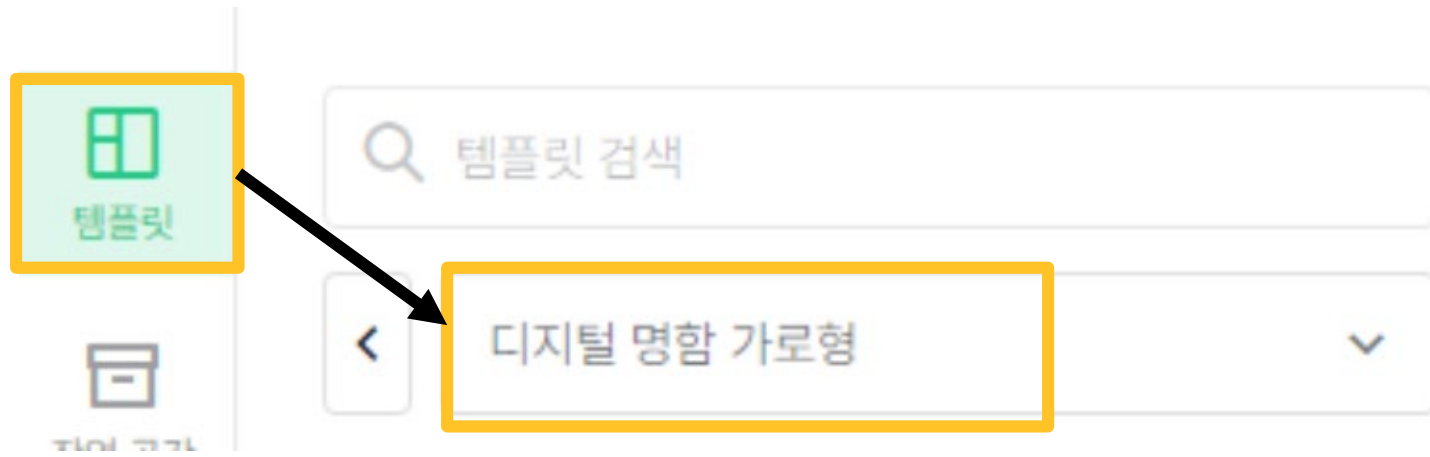

미리캔버스로 진로 명함 만들기

(진로 명함 예시)

- 명함 템플릿은 템플릿
- -> 디지털 명함 **가로형/세로형에서 확인가능합니다.**
- 미래에 내가 하고싶은 직업과 관련하여 작성해주세요!

저의 미래 진로는 바리스타 입니다!

따뜻한 커피한잔으로 행복한 하루를 보낼 수 있도록 노력하겠습니다! :)