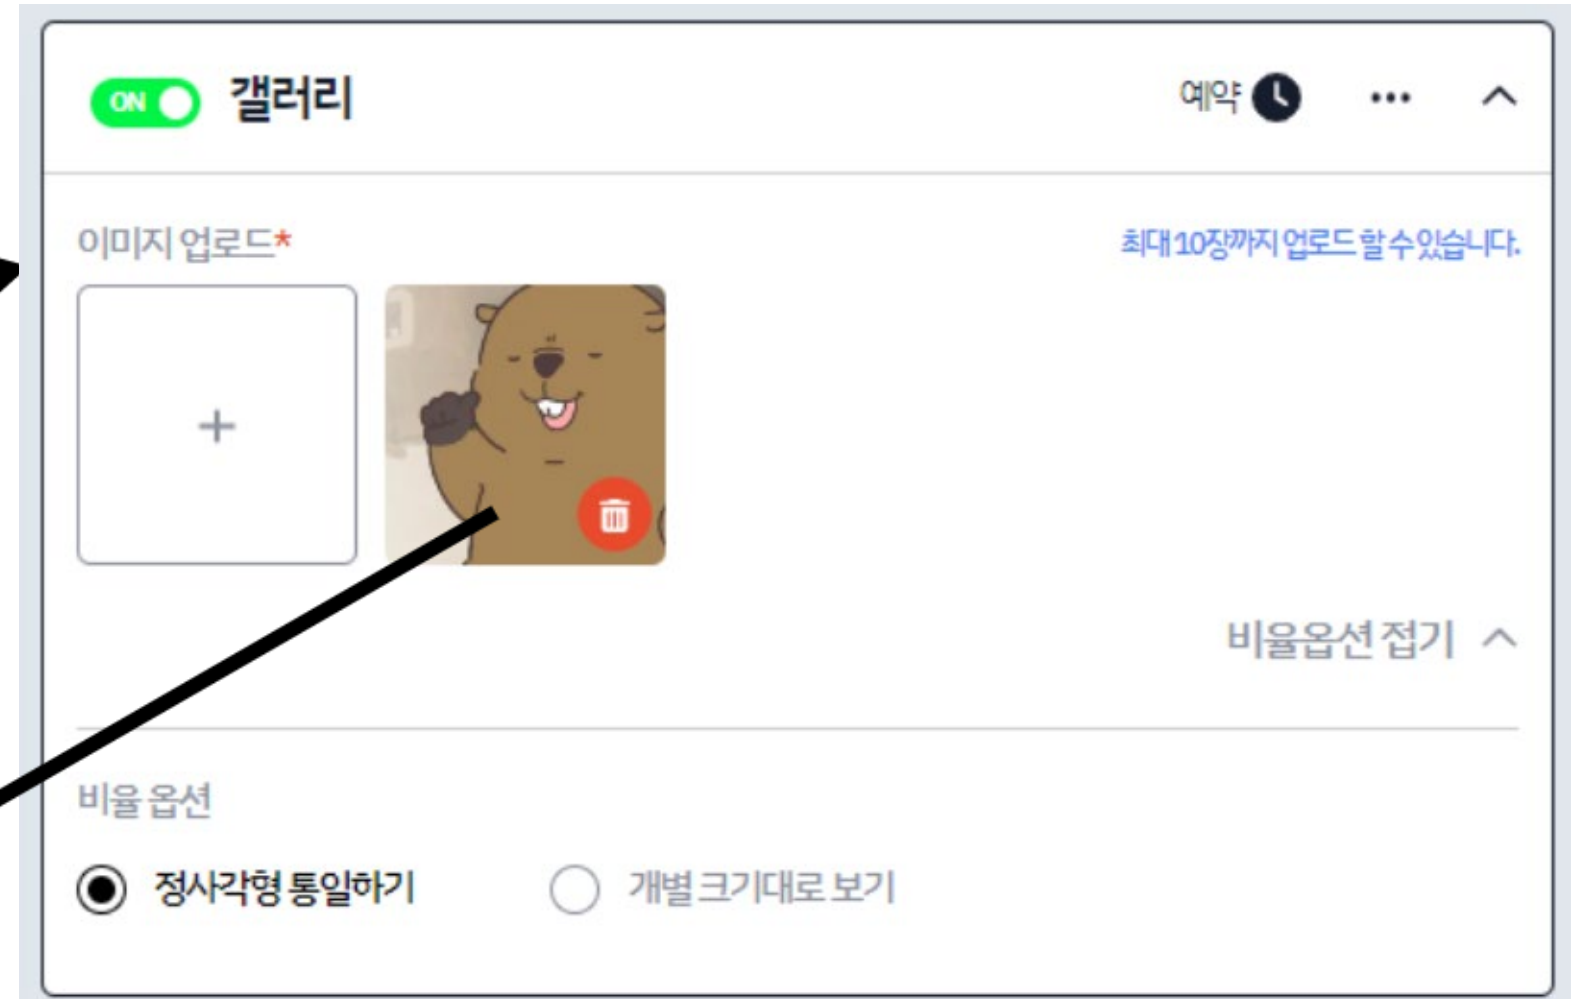

리틀리 블록 추가 - 갤러리 블록

갤러리 블록은 업로드한 이미지를 갤러리 형태로 볼 수 있는 블록입니다. 추후 제작할 카드뉴스는 갤러리 형태로 업로드 합니다!