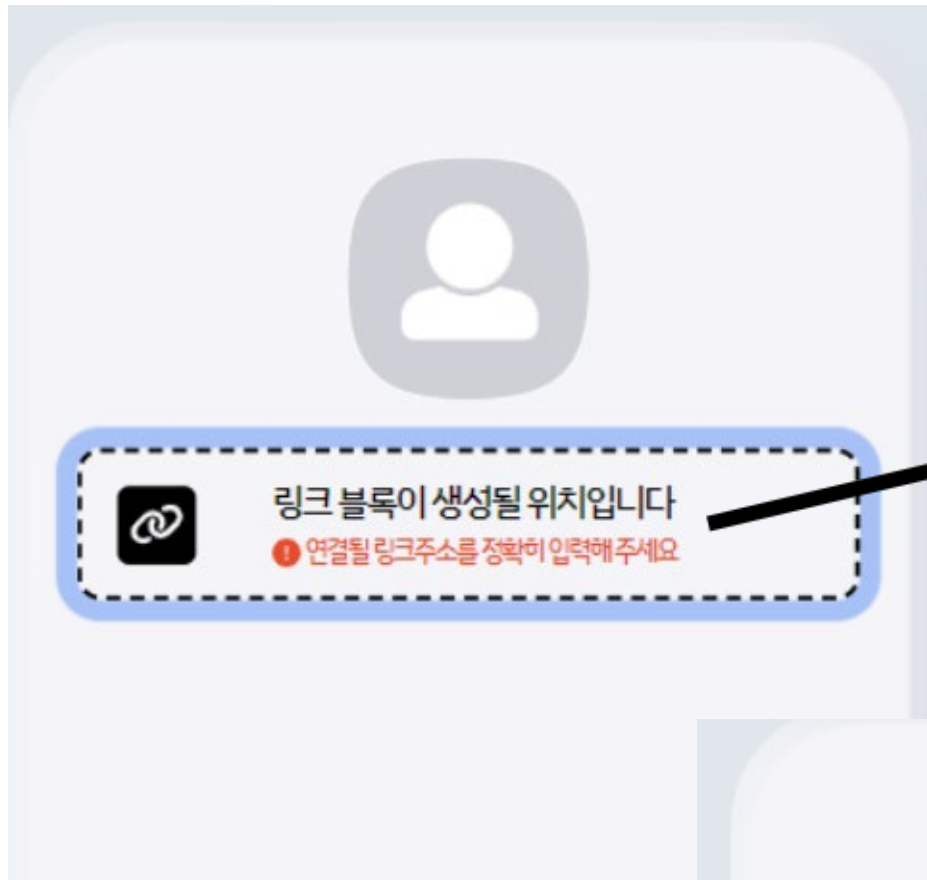

리틀리 블록 추가 - 링크블럭